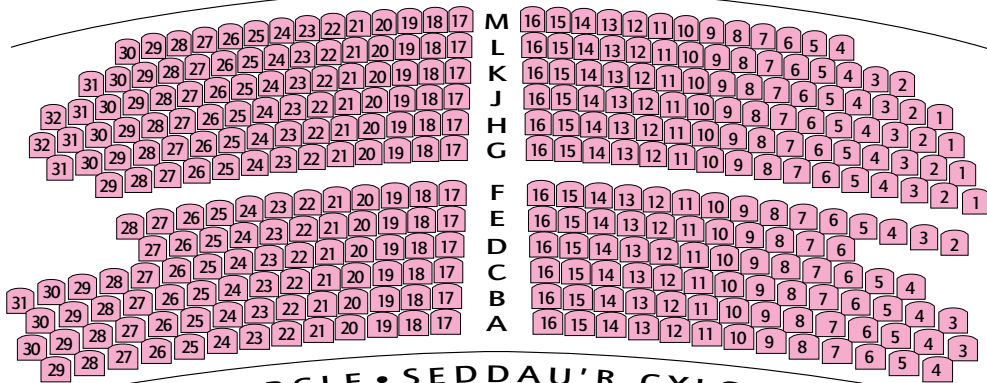

DIAGRAMMATIC PLAN

CYNLLUN DARLUNIOL

BOXES
(restricted view)

BOXES
(restricted view)

BOCSYS
(golwg gyfyngedig)

BOCSYS
(golwg gyfyngedig)

CARDIFF • CAERDYDD 029 2087 8889
www.newtheatrecardiff.co.uk

This seating plan is provided to give an impression of the auditorium layout. The actual position of some seats may vary slightly from this plan.
 Briariad y cynllun eistedd yw rhoi syniad bras o gynllun yr awditiwrwm. Gall union leoliad rhai seddau fod ychydig bach yn wahanol i'r cynllun.